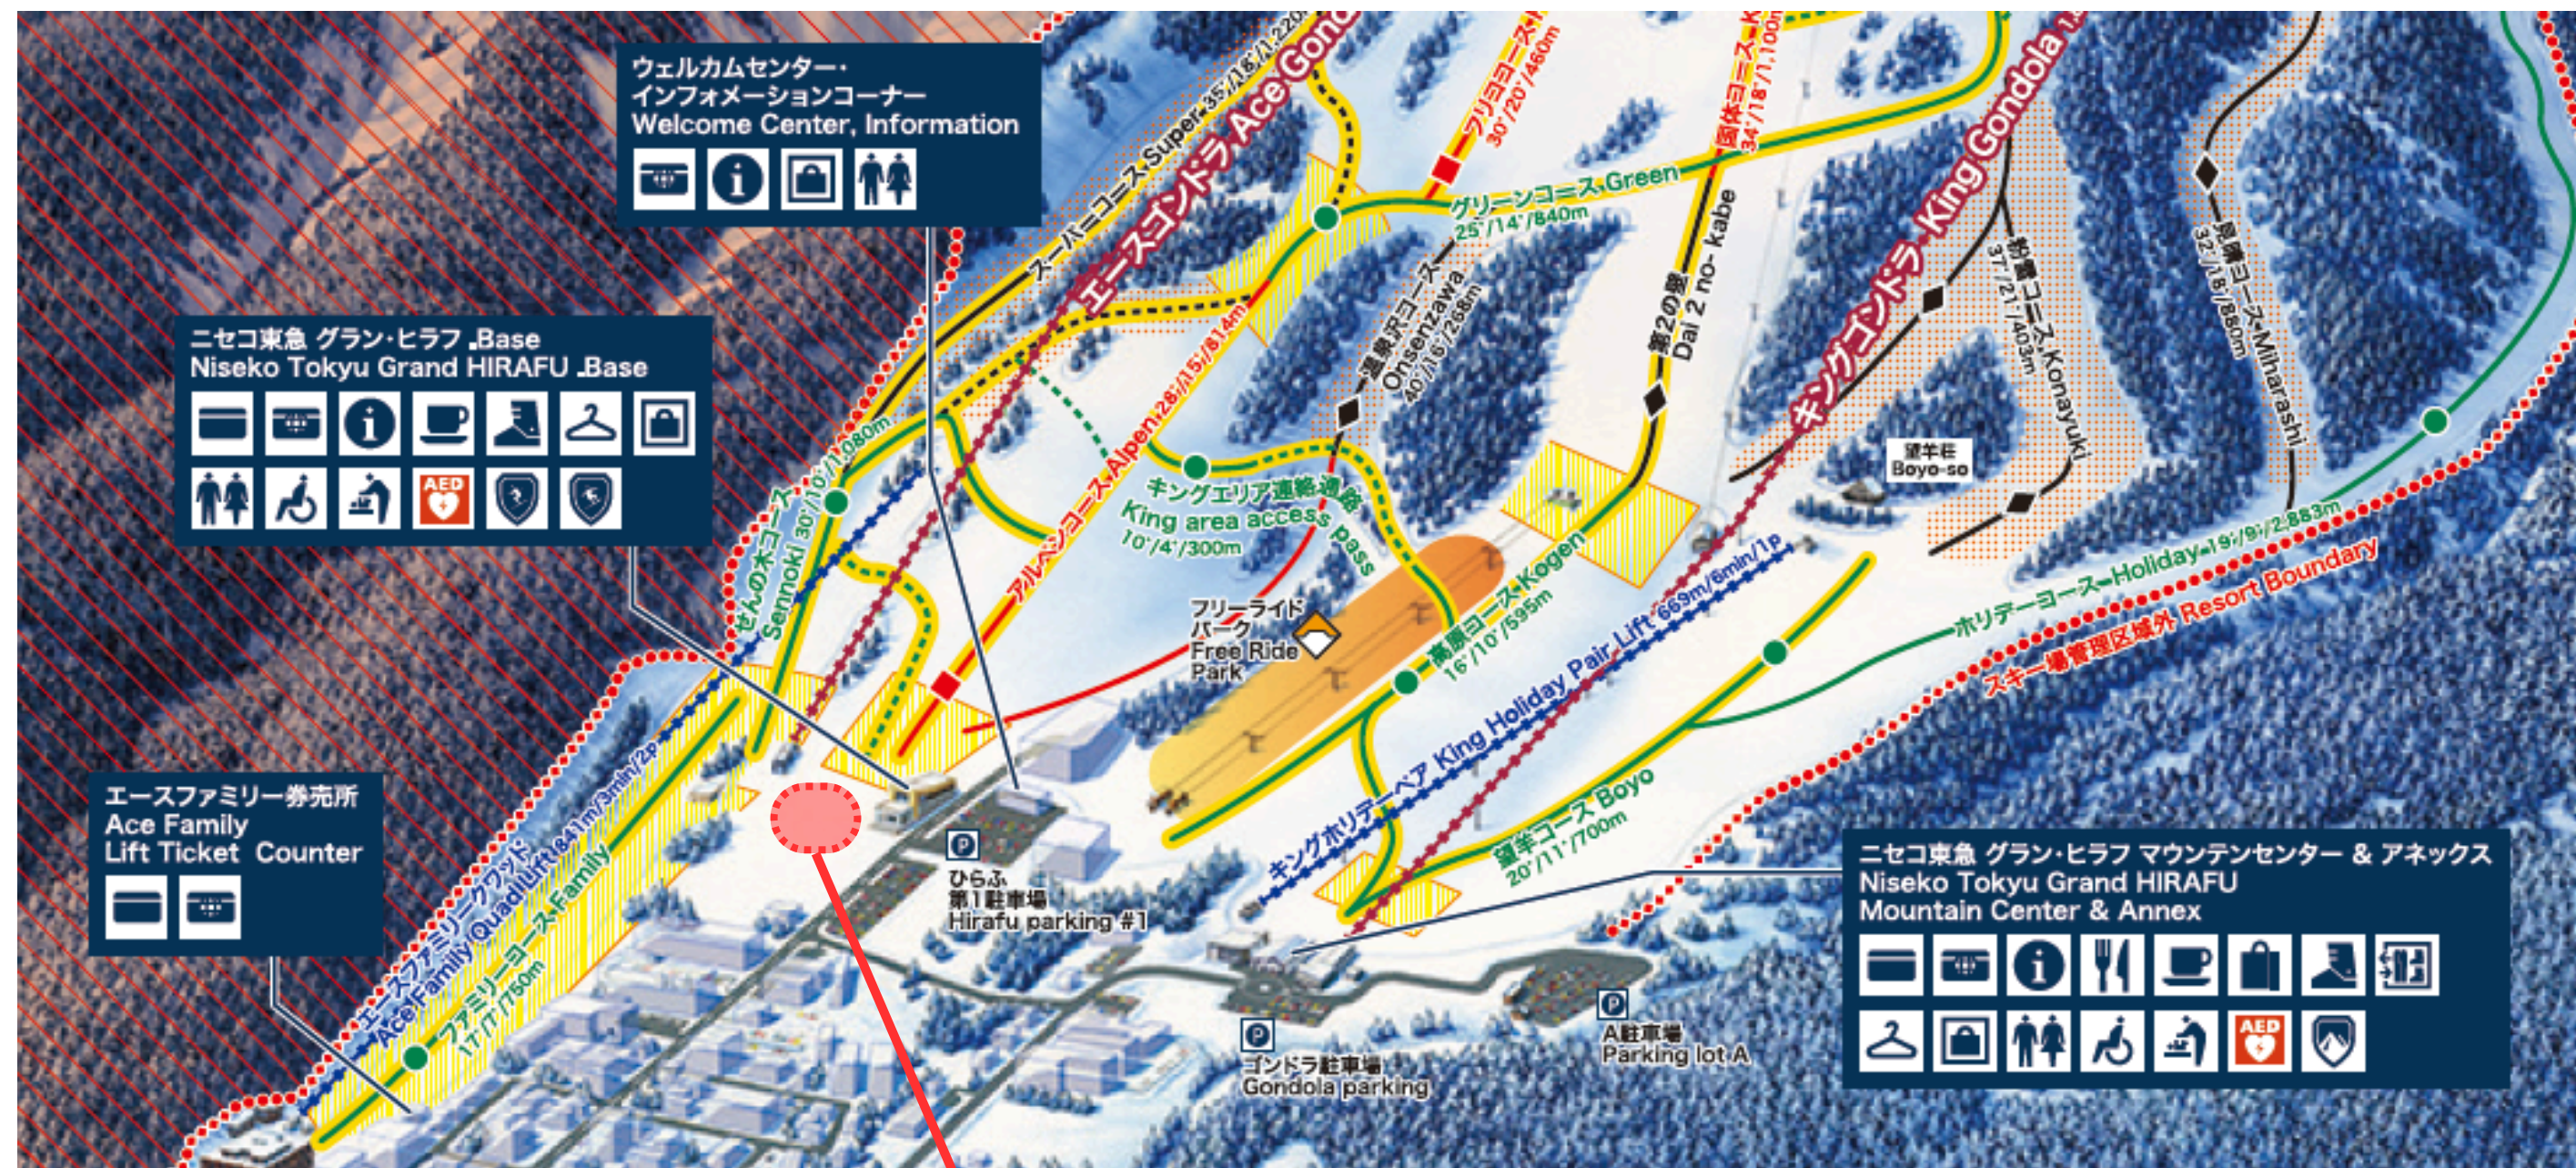

NFP認定スクールMEETING POINTについて

About NFP certified school MEETING POINT

NFP認定スクールMEETING POINTについて

About NFP certified school MEETING POINT

NFP認定スクールMEETING POINT (.Base前)

NFP certified school MEETING POINT (before .Base)

NFP認定スクールMEETING POINTについて

About NFP certified school MEETING POINT

バナーの内側をご利用ください
Please use the inside of the banner

NFP認定スクールMEETING POINTについて

About NFP certified school MEETING POINT

【利用上の注意】

- Meeting point 以外での待ち合わせは出来ません。(建物内は厳禁です)
- Meeting point から階段を下りた所にある仮設トイレをご利用ください。
- 駐車場はルールも守ってご利用ください。
- ゲレンデ内にマットやポールの設置はできません。
- マジックカーペットの利用はできません。
- その他不明な点がある場合は必ず事前にスキー場へお問合せください。

【Precautions for use】

- It is not possible to meet anywhere other than the meeting point. (Strictly prohibited inside the building)
- Please use the temporary toilet located down the stairs from the meeting point.
- Please follow the rules when using the parking lot.
- No mats or poles may be placed on the slopes.
- Magic carpet cannot be used.
- If you have any other questions, please be sure to contact the ski resort in advance.